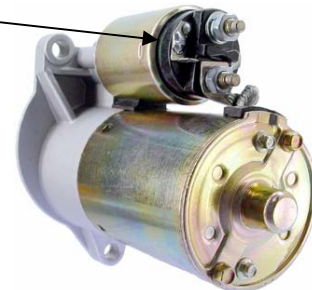

# Ford PMGR Starter

**32520N**

Ford PMGR, 1.2kw, CW, 11T  
Lester: 32520  
OE: 4M5T-11000-AA  
PIC: 150-371

Car:  
2006-2008 Ford Focus II 1.8L, Flex Fuel  
2007 Ford C-Max 1.8L/2.0L

**6651R**

Ford PMGR, 1.2kw, CW, 11T  
Lester: 6651  
OE: 3R83-11000-AA  
PIC: 150-344

Car:  
2000-2004 Lincoln LS 3.0L  
2000-2008 Jaguar S Type 3.0L

**32051**

WITH A SPADE TERMINAL (LH)  
INSTEAD OF A THREADED STUD (LH)

Ford PMGR, 1.4kw, CW, 10T  
Lester: 3205  
OE: E9SF-11000-AA  
PIC: 150-312