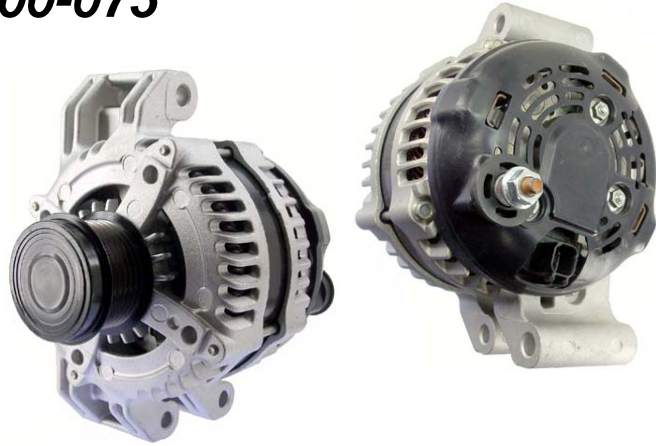

## Denso Hair Pin Alternator 421000-075

11572R

**Denso Hair Pin Alternator**  
**12V, 160 Amp**  
**CW, 6 Groove Clutch Pulley**  
**OE: 421000-0750**  
**Lester: 11572**

<b>Chrysler</b>	300 V6 3.6L 3604cc 220cid 2012-2015
<b>Dodge</b>	Challenger V6 3.6L 3604cc 220cid VIN G 2011-2015
	Charger V6 3.6L 3604cc 220cid 2011-2015
<b>Dodge</b>	Durango V6 3.6L 3604cc 220cid VIN G 2011-2015
<b>Jeep</b>	Grand Cherokee V6 3.6L 3604cc 220cid 2011-2015

### Parts also available:

DE Housing	21-28120		Terminal Block	46-82201	
SRE Housing	22-82120		Brush Holder Assy	39-82008-1	
Clutch Pulley	24CP-82003		SRE Cover	46-82207	
Stator	27-82022		Insulator	42-82049	
Rotor	30-82017				