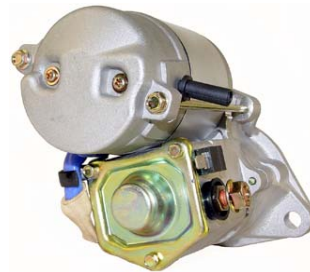

Metro Auto Industrial, Inc.

2128 Pomona Blvd., Pomona, CA 91768, USA
Tel: 1-800-263-8761 Fax: 1-800-799-0838
info@metroautoinc.com

No.193

Denso Industrial Starters

Metro# 18144N

Denso OSGR Starter

12V, 1.4kw, CW, 9 Tooth

OE: 028000-420, 028000-499, 028000-624;

128000-017, 128000-664;

228000-102, 228000-108, 228000-492

Lester: 16645, 16650, 17368, 18144

For: Bobcat, Kubota, New Holland

Metro# 18277N

Denso OSGR Starter

12V, 1.4kw, CW, 9 Tooth

OE: 228000-066

Lester: 18277

For: Carrier Transicold, Kubota

We also supply the component parts !!